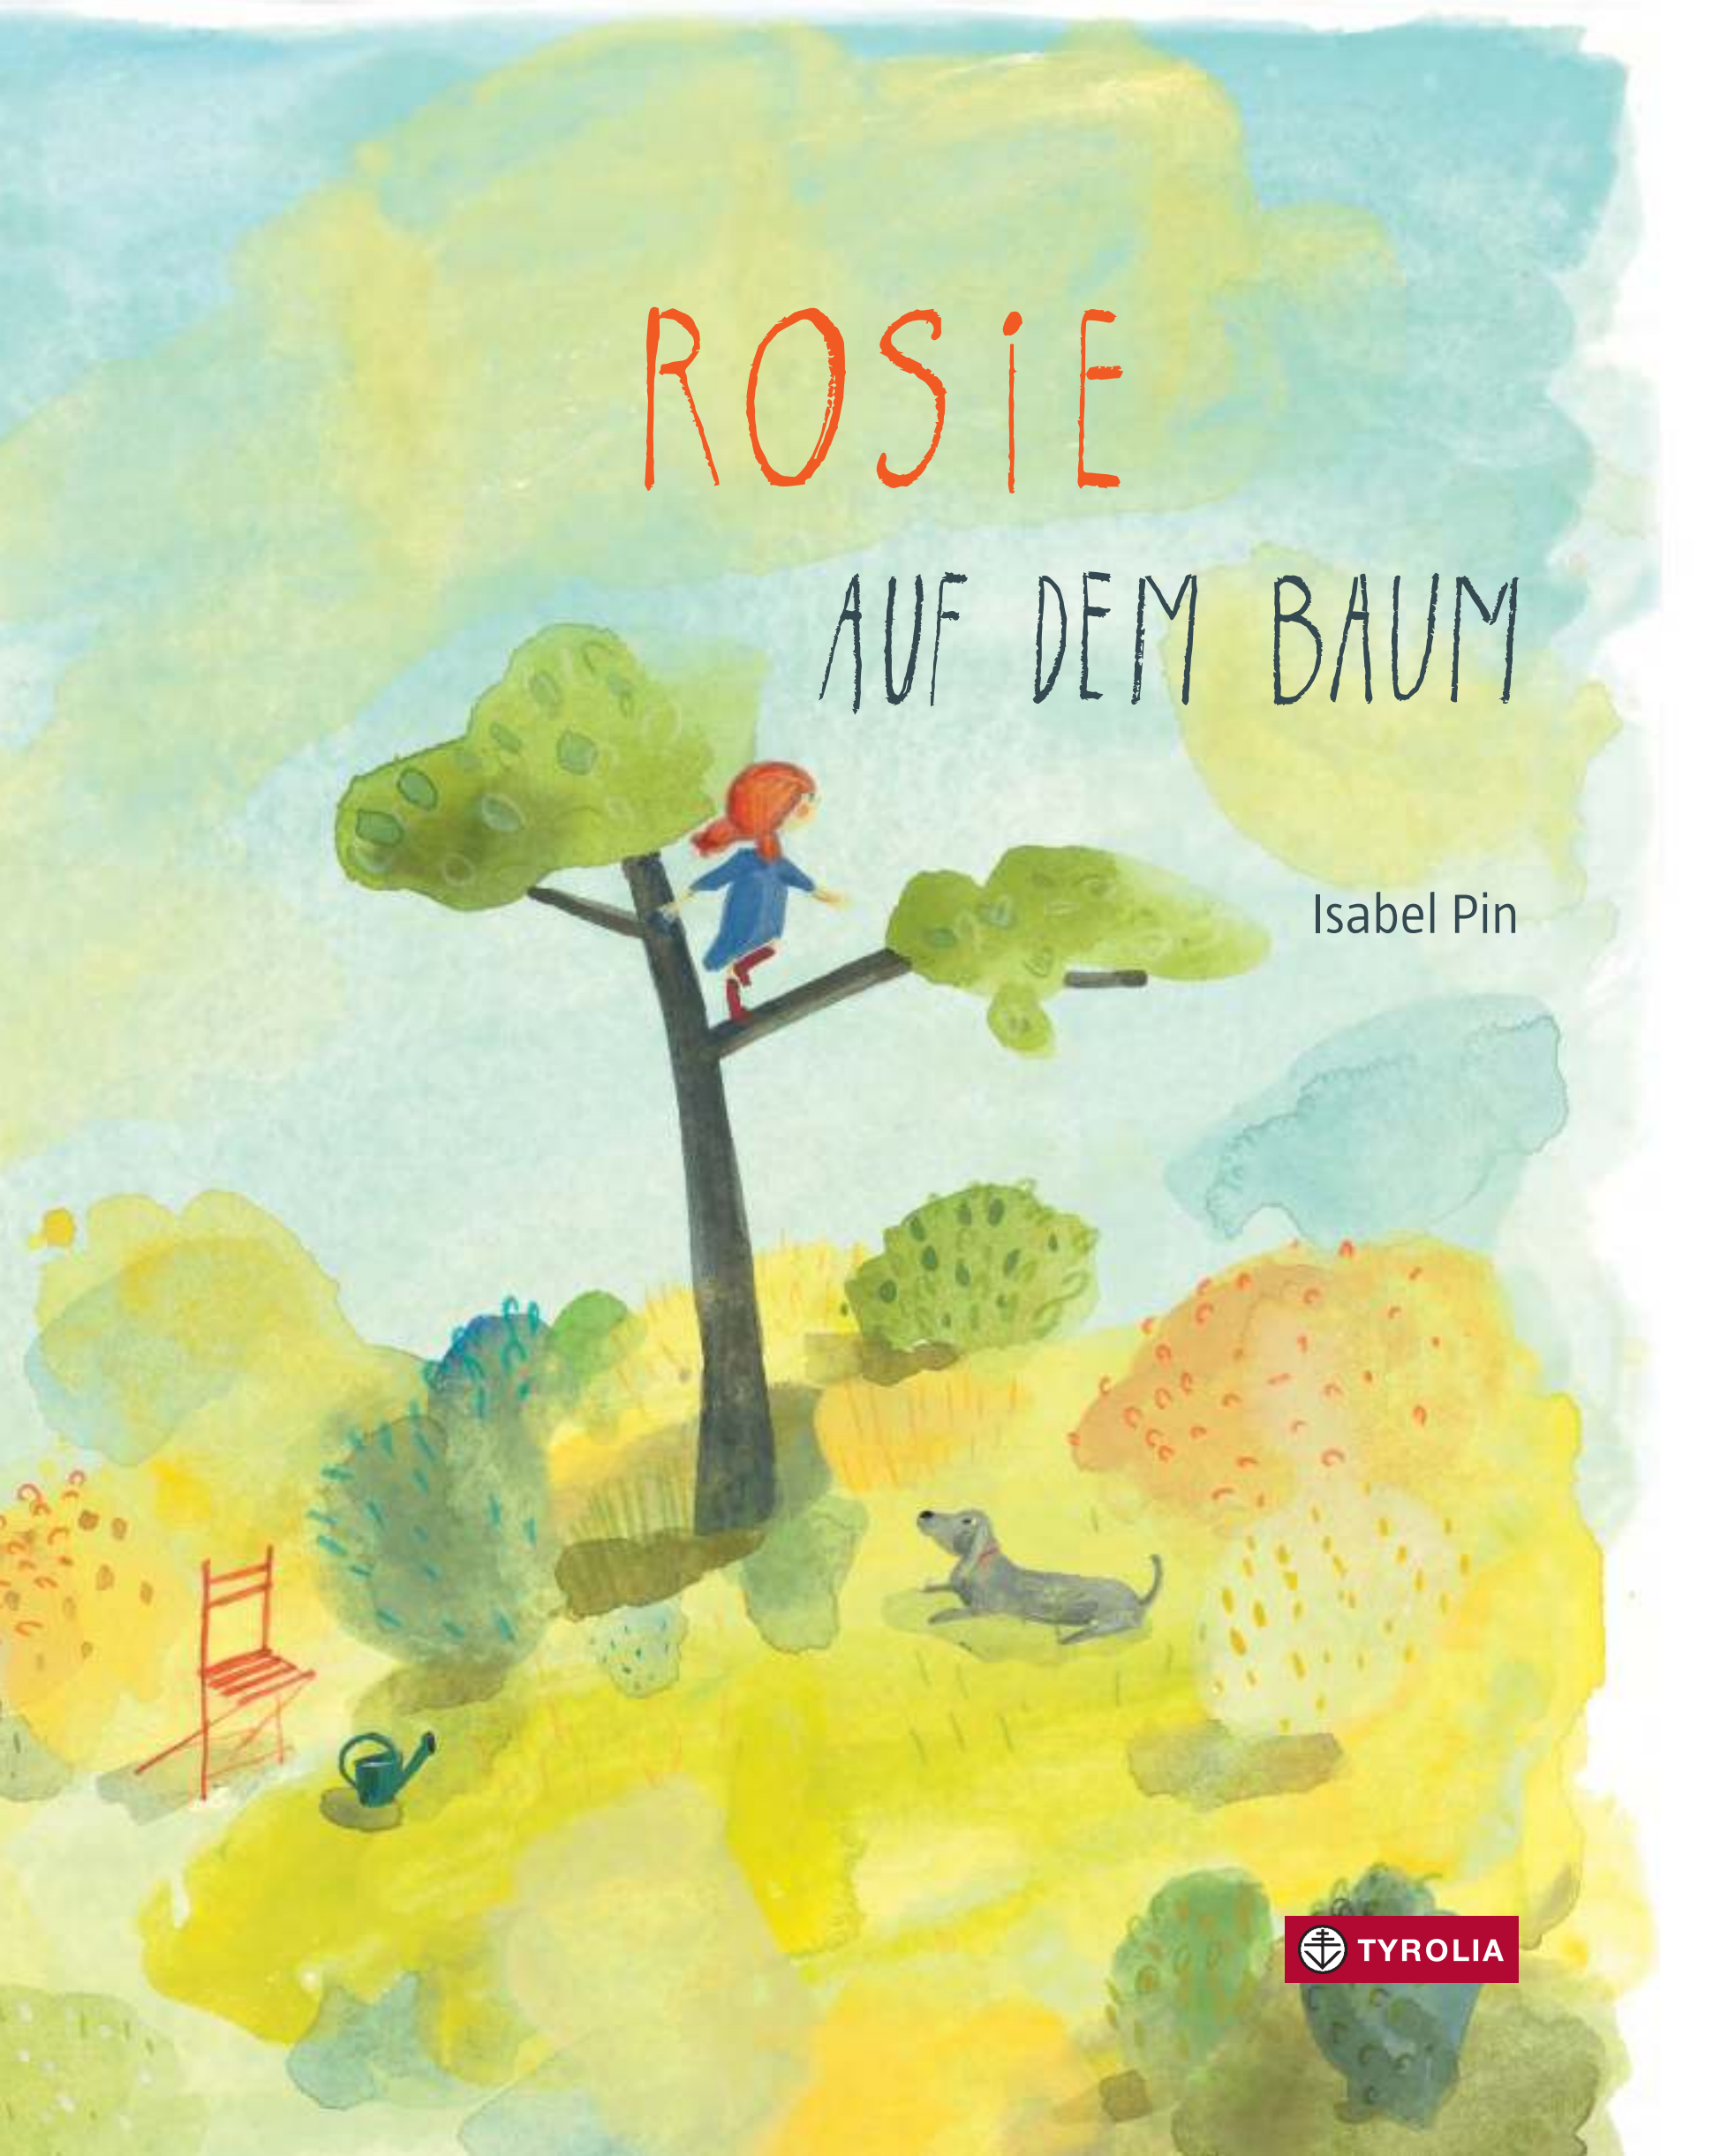

# ROSIE

## AUF DEM BAUM

Isabel Pin

Am Dienstag kletterte Rosie auf den Baum.

Es war ein kräftiger,  
mittelgroßer Baum.  
Kein außergewöhnlicher.

Es war eine Buche  
oder eine Erle, ich weiß  
es nicht mehr so genau.